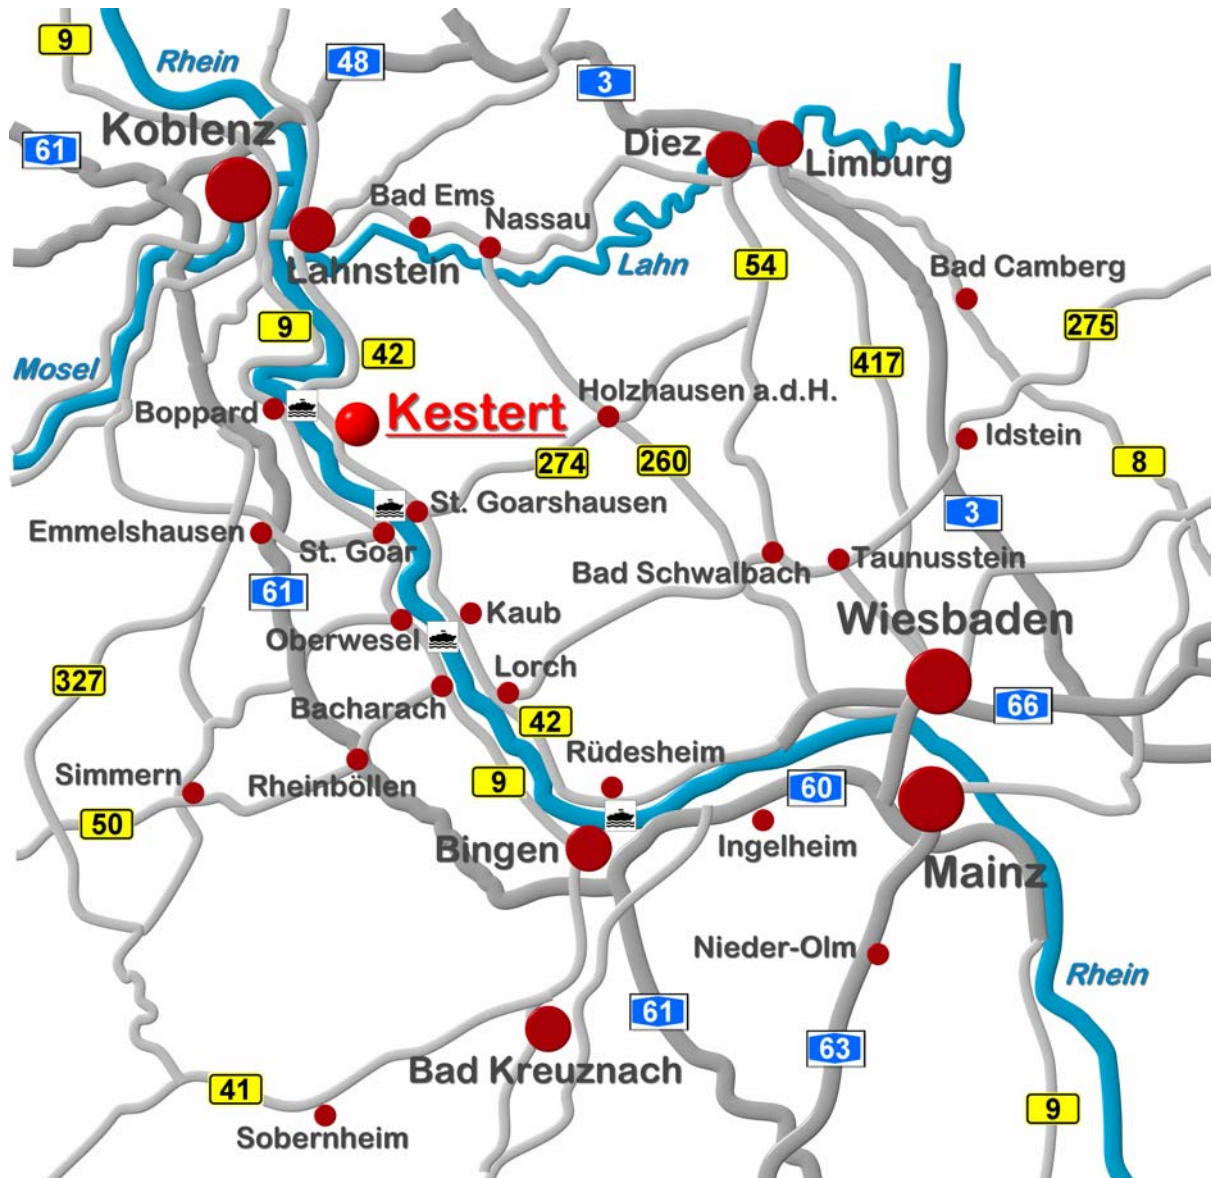

# Hotel Restaurant "Café Schlaadt"

## Anfahrt zum Hotel

Egal ob Sie von Koblenz oder Wiesbaden anreisen, folgen Sie einfach der Bundesstraße 42 und Sie kommen automatisch durch Kestert. Wir liegen etwas zurückgesetzt von der Hauptstraße, aber Sie können uns nicht verfehlen.